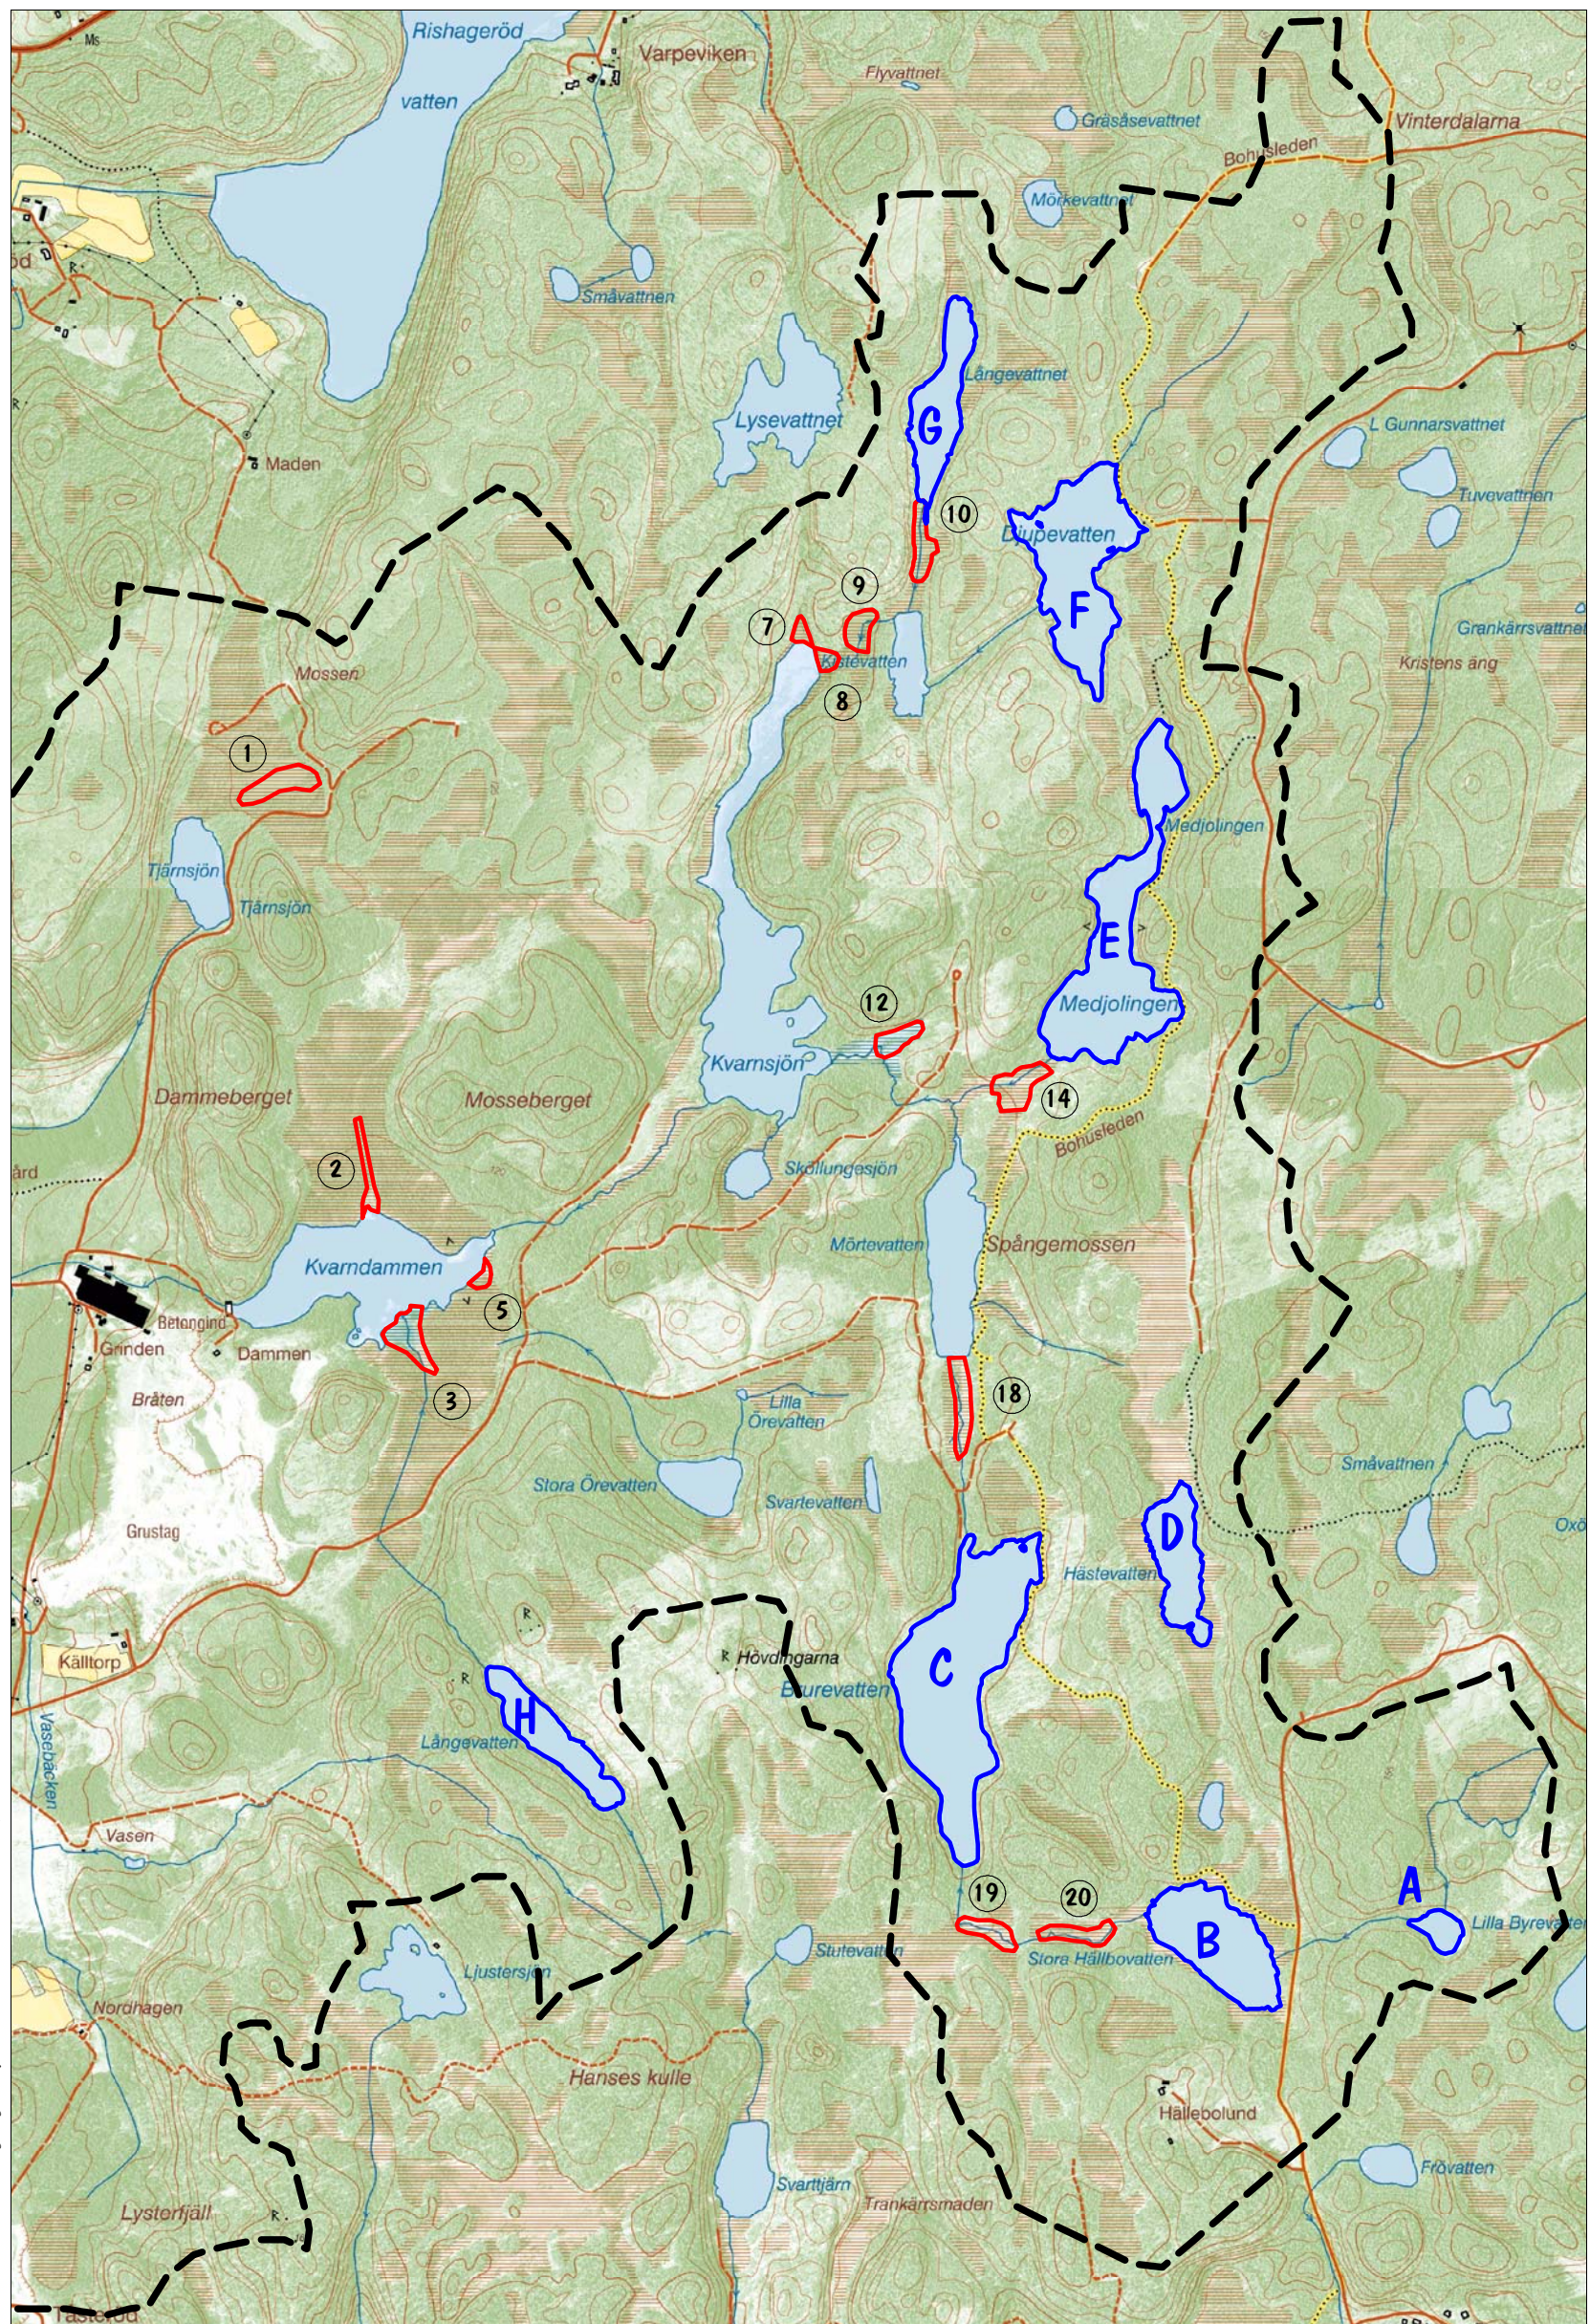

Åtgärdsområde  
**GRÖSSBYÅN**

Spridningskarta för helikopterkalkning

Rasterkartan har ställts till förfogande gm länsstyrelsen i Västmanlands län. © Lantmäteriet 2000, L2000/2620-O.