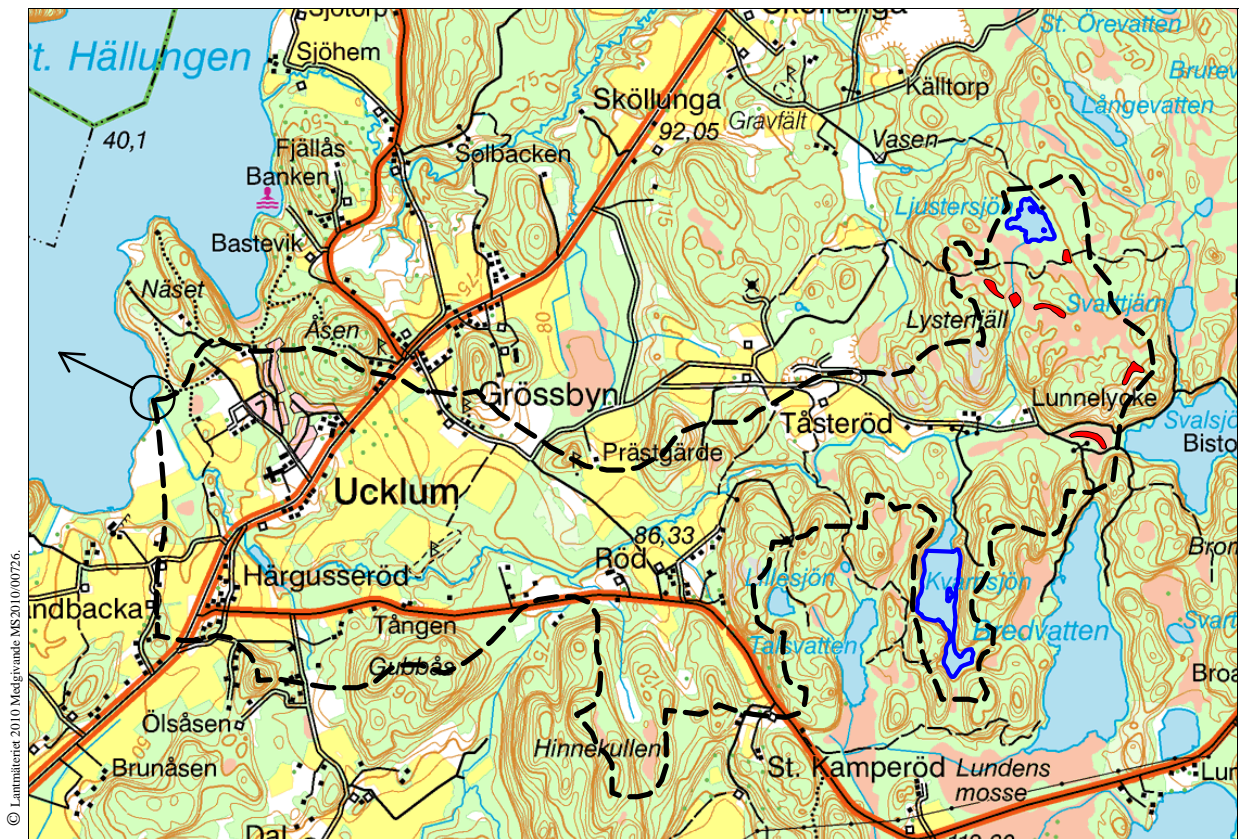

Åtgärdsområde  
**Härgusserödsån**

Översikt med sjö- och våtmarkskalkningsobjekt

© Lantmäteriet 2010. Medgivande: MS2010/00726.