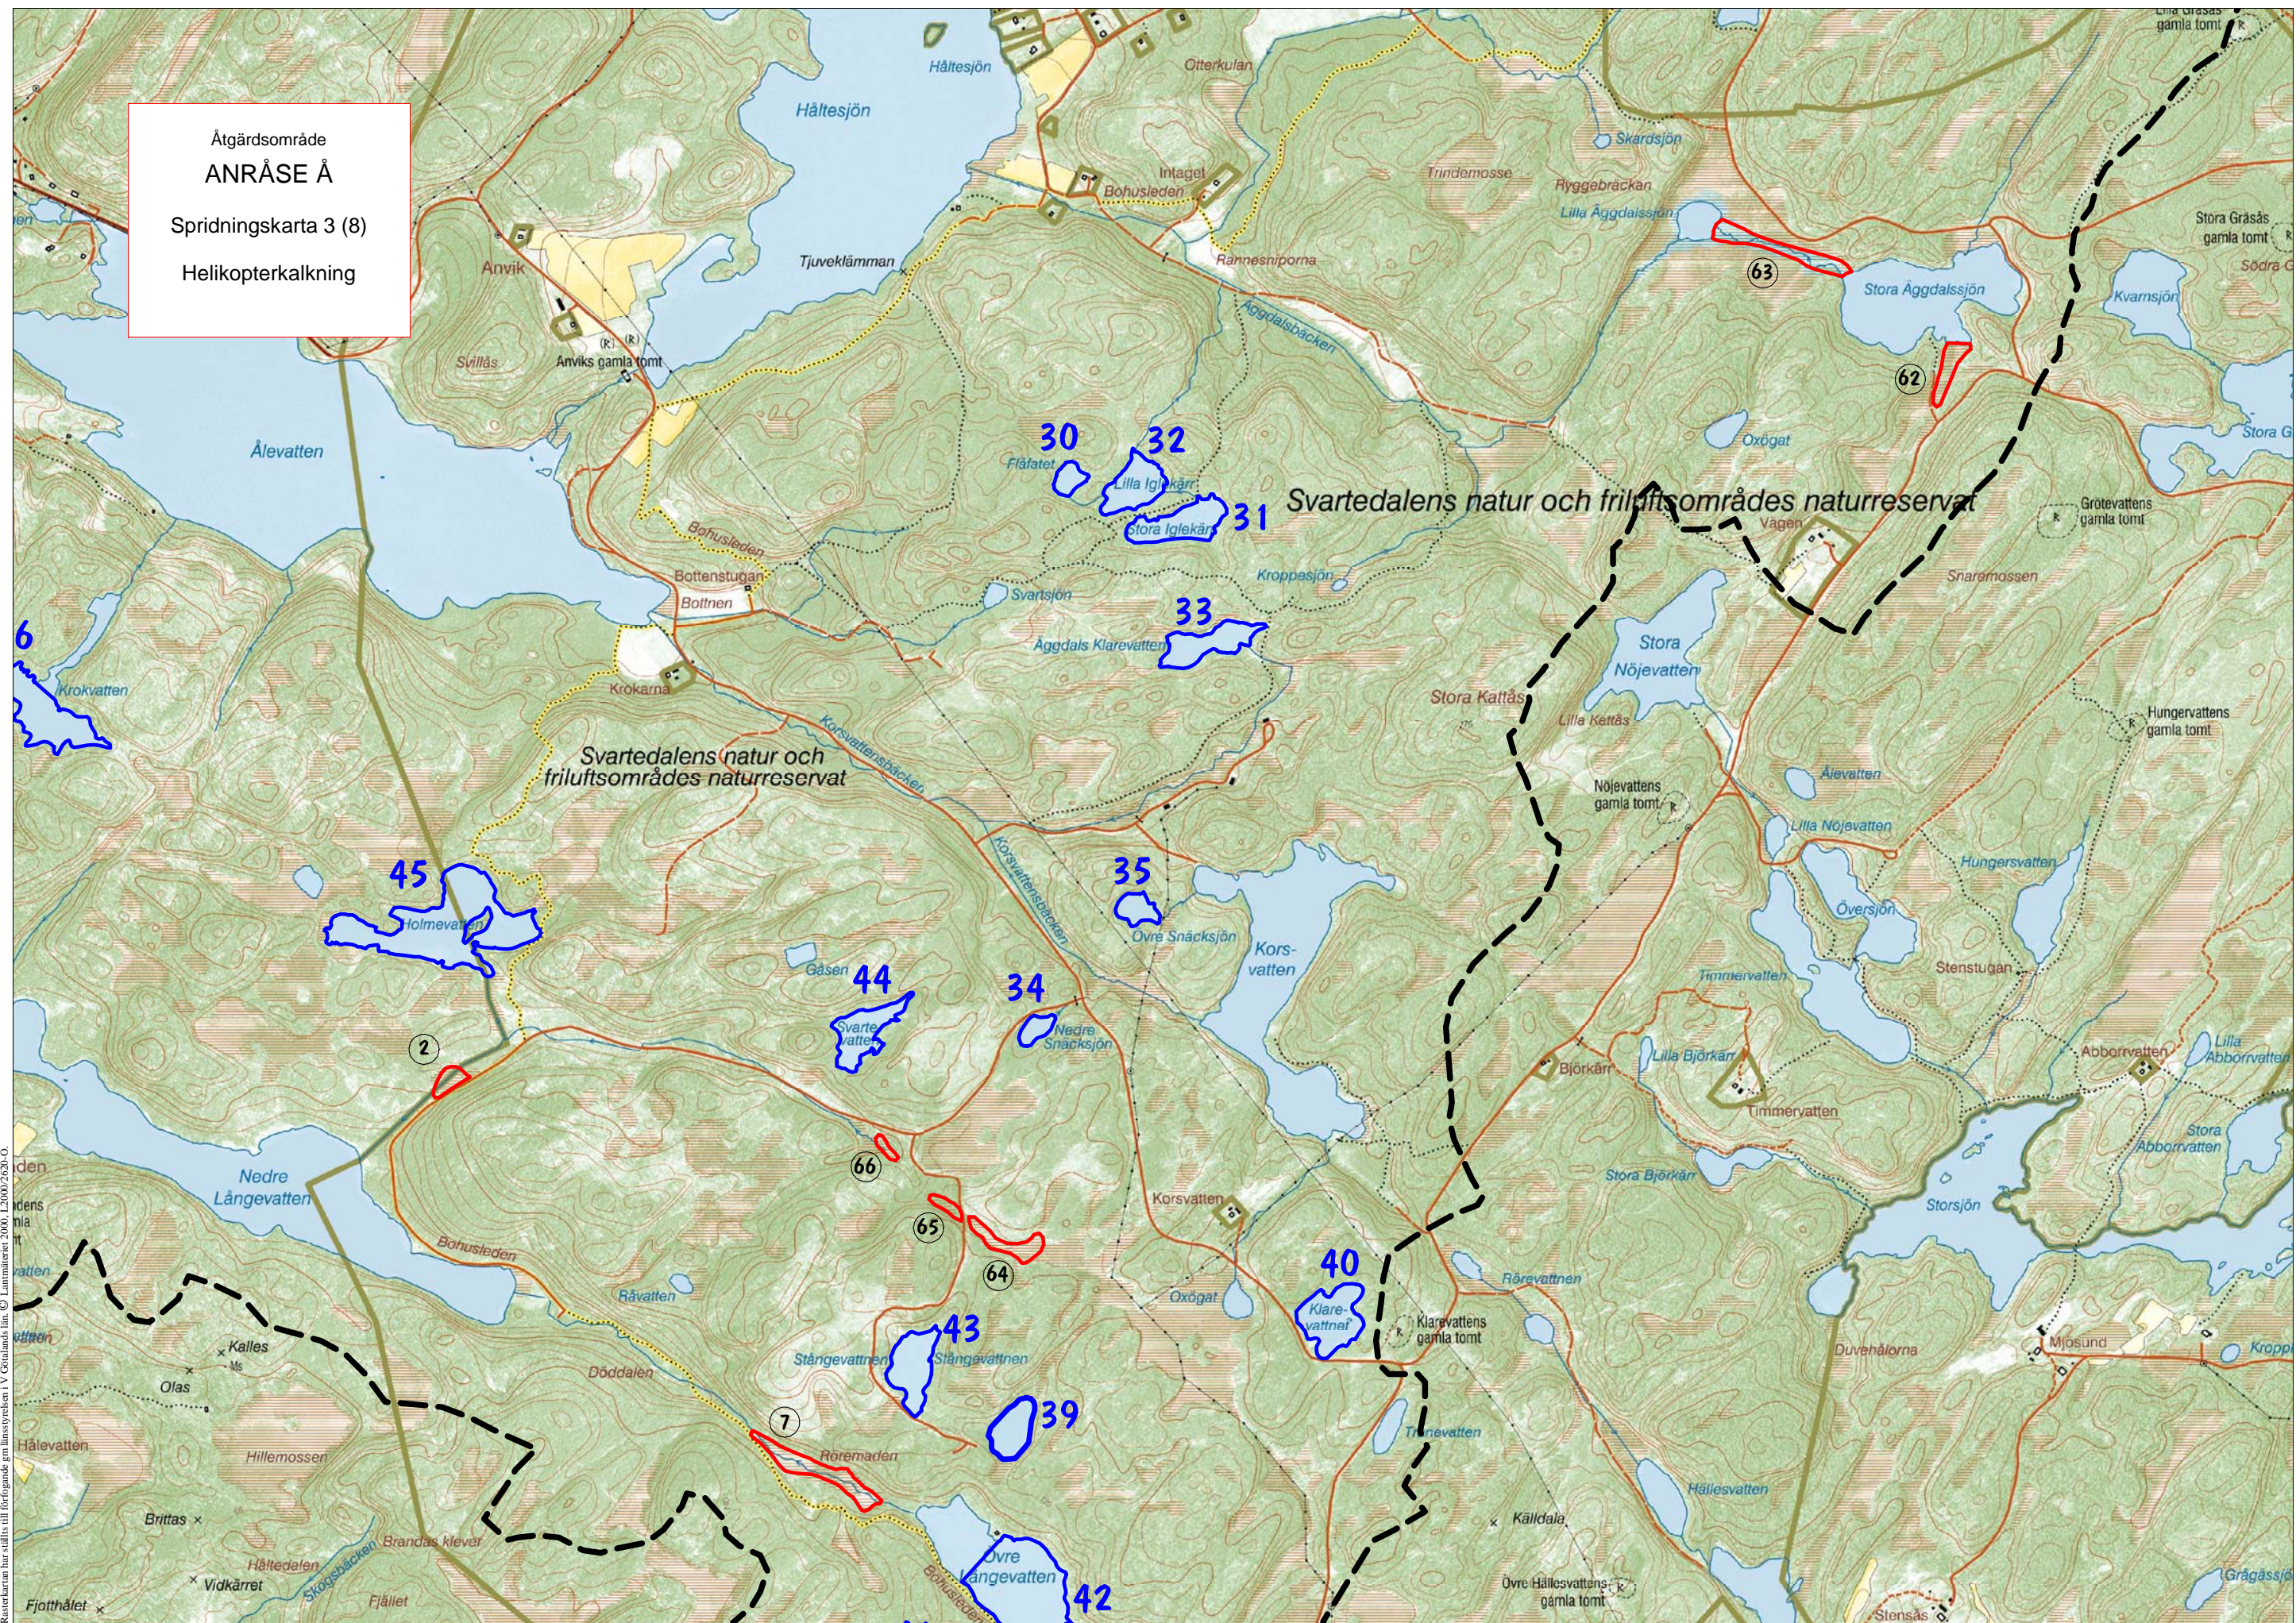

Åtgärdsområde  
**ANRÅSE Å**  
 Spridningskarta 1 (8)  
 Helikopterkalkning

Rastekartan har ställts till förfogande gm länssstyrelsen i Västmanlands län © Lantmateriet 2000, L2000/2620-O.

Åtgärdsområde  
**ANRÅSE Å**  
Spridningskarta 2 (8)  
Helikopterkalkning

Rasterkartan har ställts till förfogande gm länssstyrelsen i Västmanlands län © Lantmäteriet 2000, L2000/2620-O.

Åtgärdsområde  
**ANRÅSE Å**  
Spridningskarta 3 (8)  
Helikopterkalkning

Rasterkartan har ställts till förfogande gm länssyrelsen i Västmanlands län © Lantmäteriet 2000, L2000/2620-O.

Åtgärdsområde  
**ANRÅSE Å**  
Spridningskarta 4 (8)  
Helikopterkalkning

Restekartan har ställts till förfogande gm licensieringen i V Gårdsländs län © Lantmäteriet 2000, L2000/2620-O.