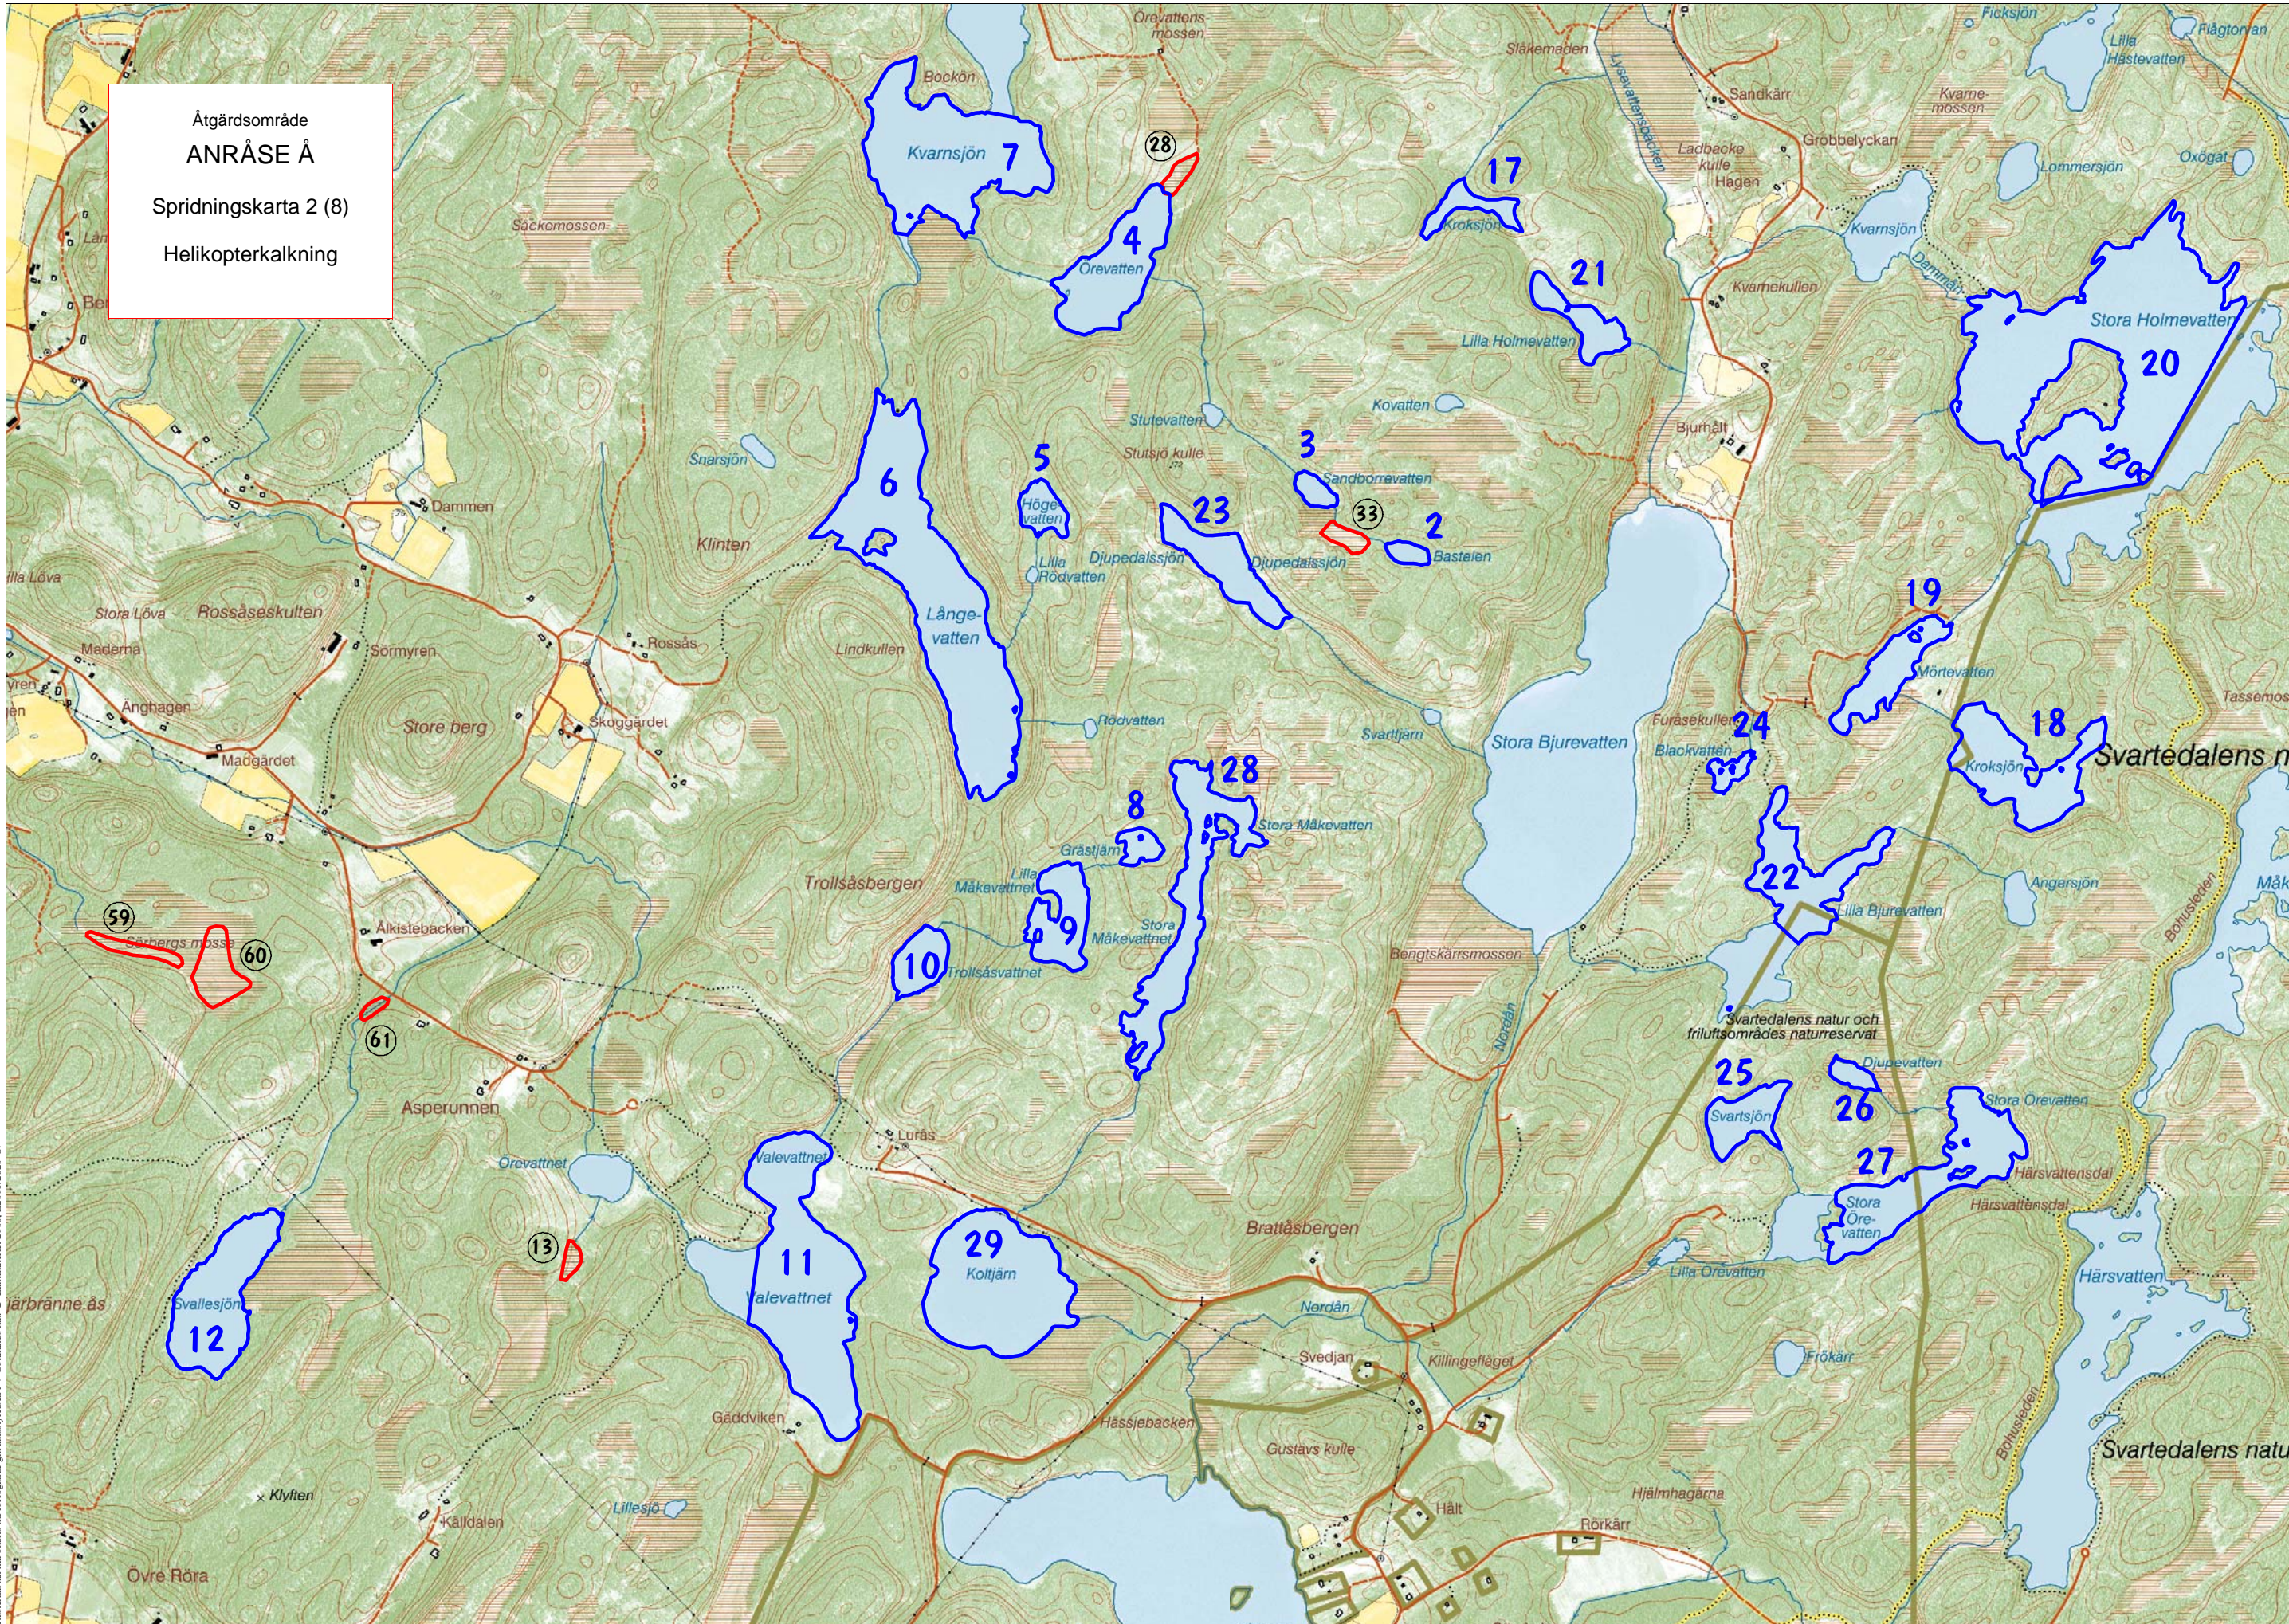

Åtgärdsområde
ANRÅSE Å
Spridningskarta 2 (8)
Helikopterkalkning