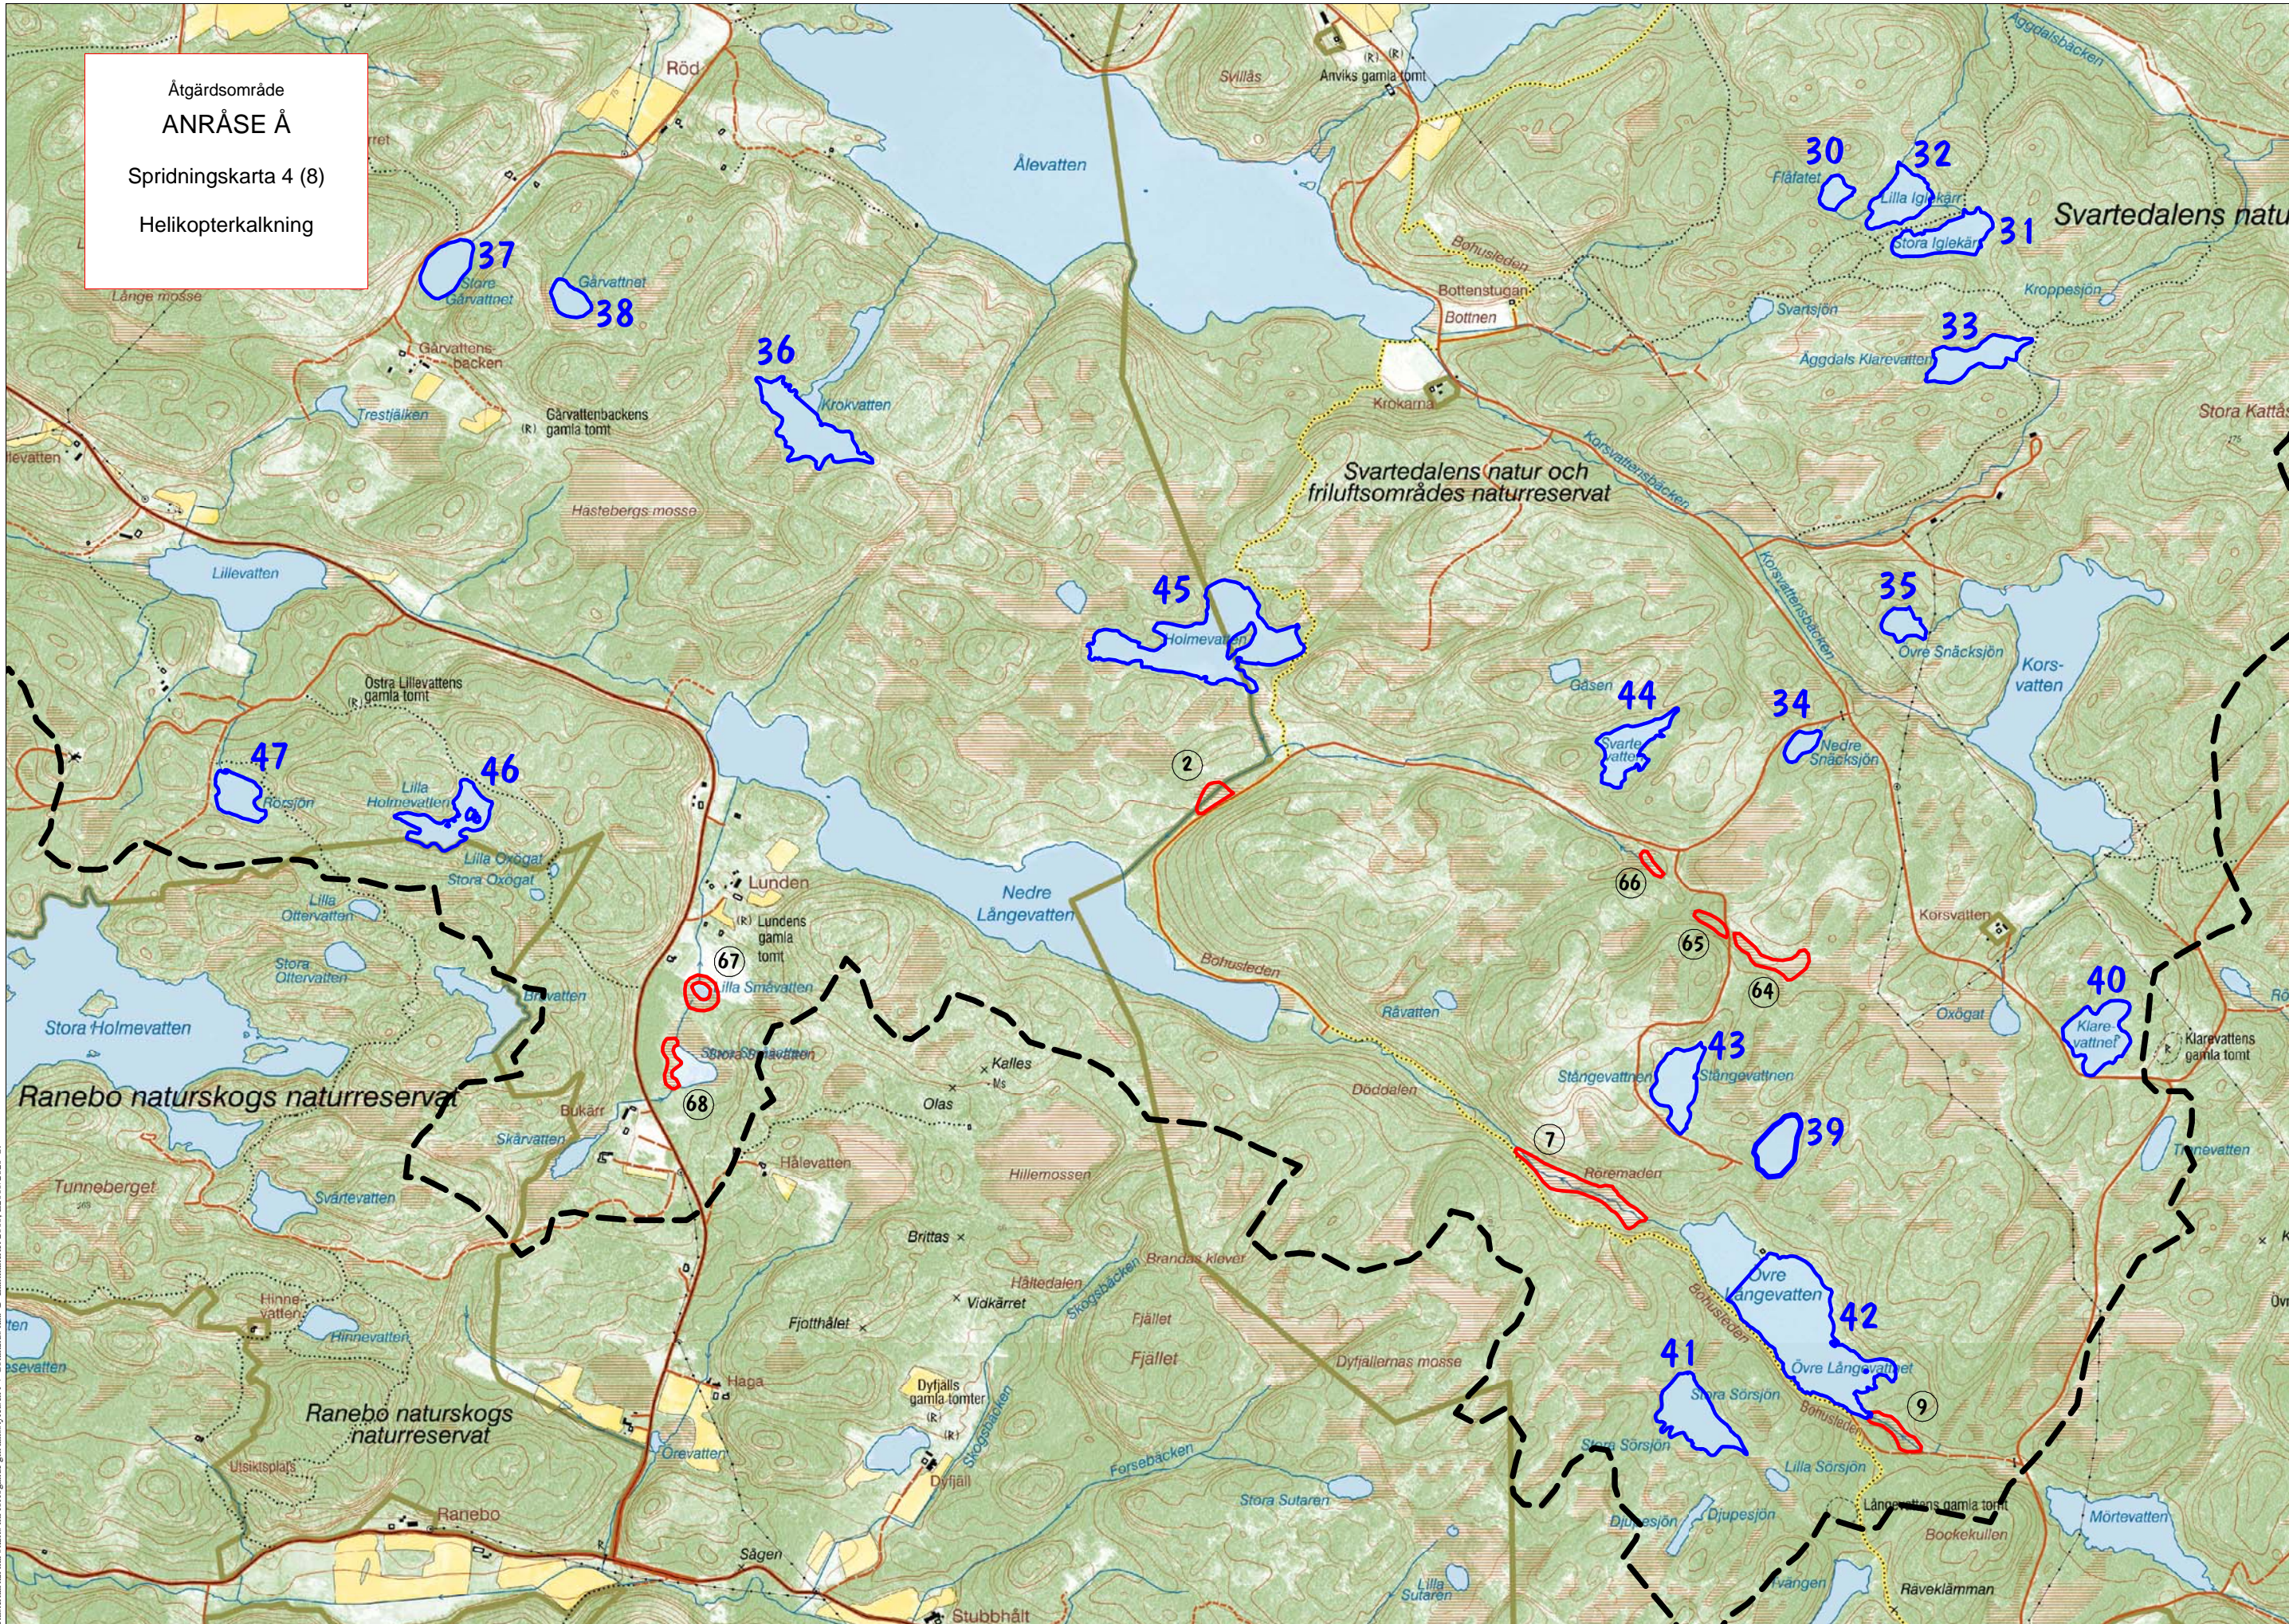

Åtgärdsområde  
**ANRÅSE Å**  
 Spridningskarta 1 (8)  
 Helikopterkalkning

Rastekartan har ställts till förfogande gm länssstyrelsen i Västmanlands län © Lantmateriet 2000, L2000/2620-O.

Åtgärdsområde  
**ANRÅSE Å**  
Spridningskarta 2 (8)  
Helikopterkalkning

Rasterkartan har ställts till förfogande gm länssstyrelsen i Västmanlands län © Lantmäteriet 2000, L2000/2620-O.

Åtgärdsområde  
**ANRÅSE Å**  
Spridningskarta 3 (8)  
Helikopterkalkning

Rasterkartan har ställts till förfogande gm länssyrelsen i Västmanlands län © Lantmäteriet 2000, L2000/2620-O.

Åtgärdsområde  
**ANRÅSE Å**  
Spridningskarta 4 (8)  
Helikopterkalkning

Restekartan har ställts till förfogande gm licensieringen i V Gårdsländs län © Lantmäteriet 2000, L2000/2620-O.