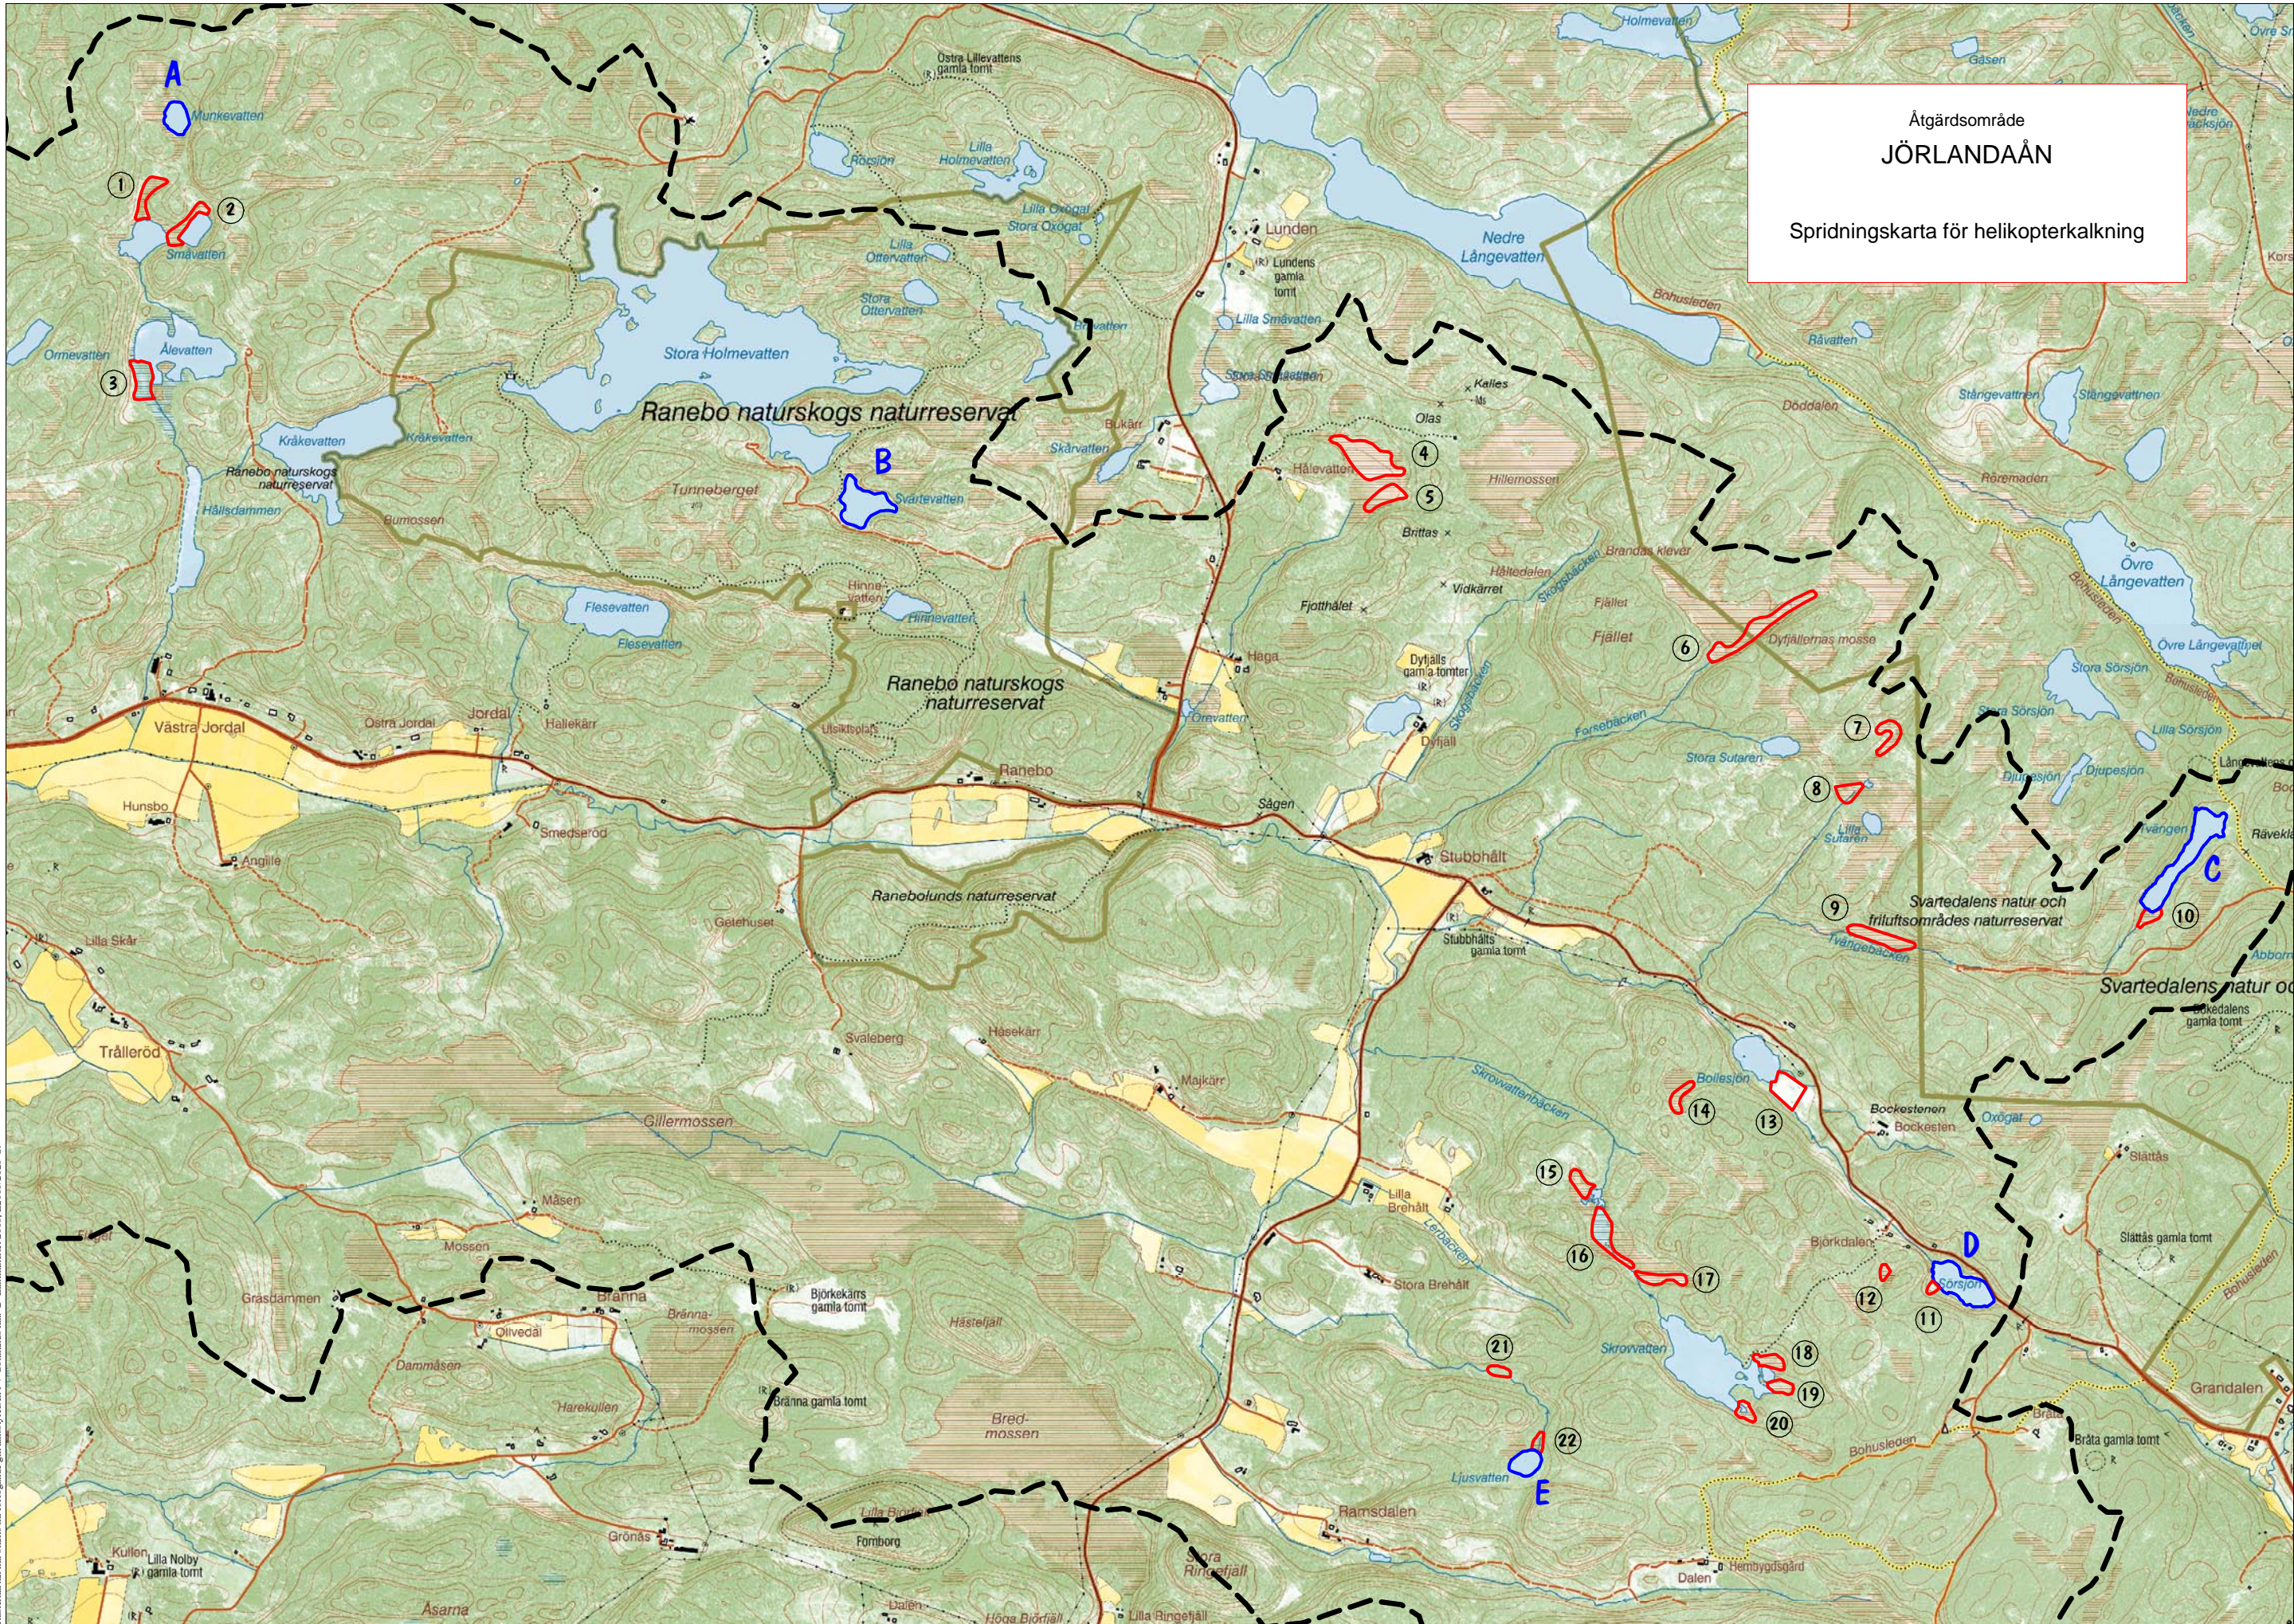

Åtgärdsområde
JÖRLANDAÅN
Spridningskarta för helikopterkalkning

Rasterkartan har ställts till förfogande gm länssstyrelsen i V Götalands län © Lantmateriet 2000, L2000/2620-O.