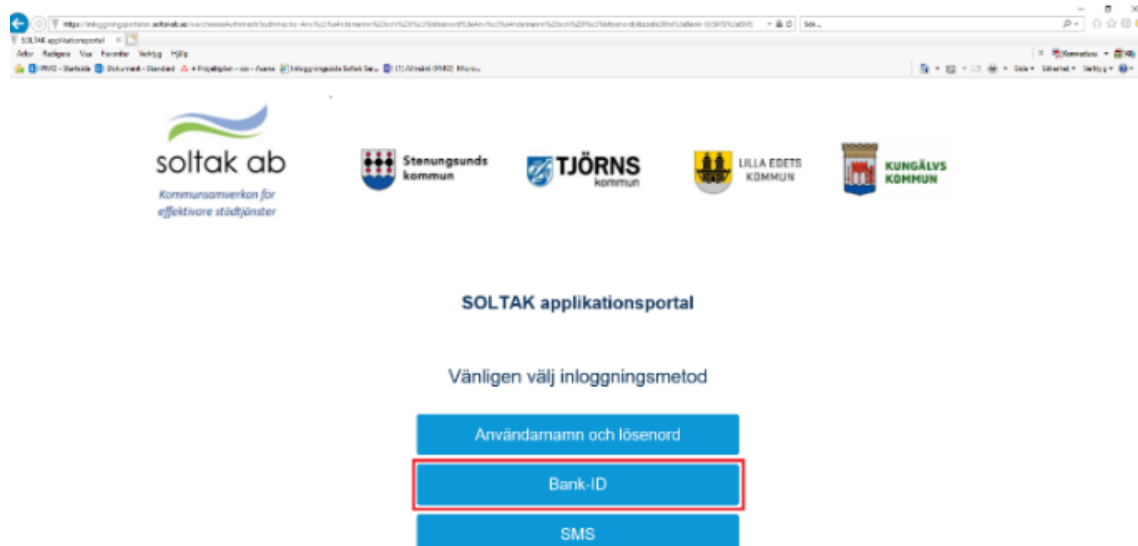

Inloggning med Bank-ID

1. Välj Bank-ID som inloggningsalternativ