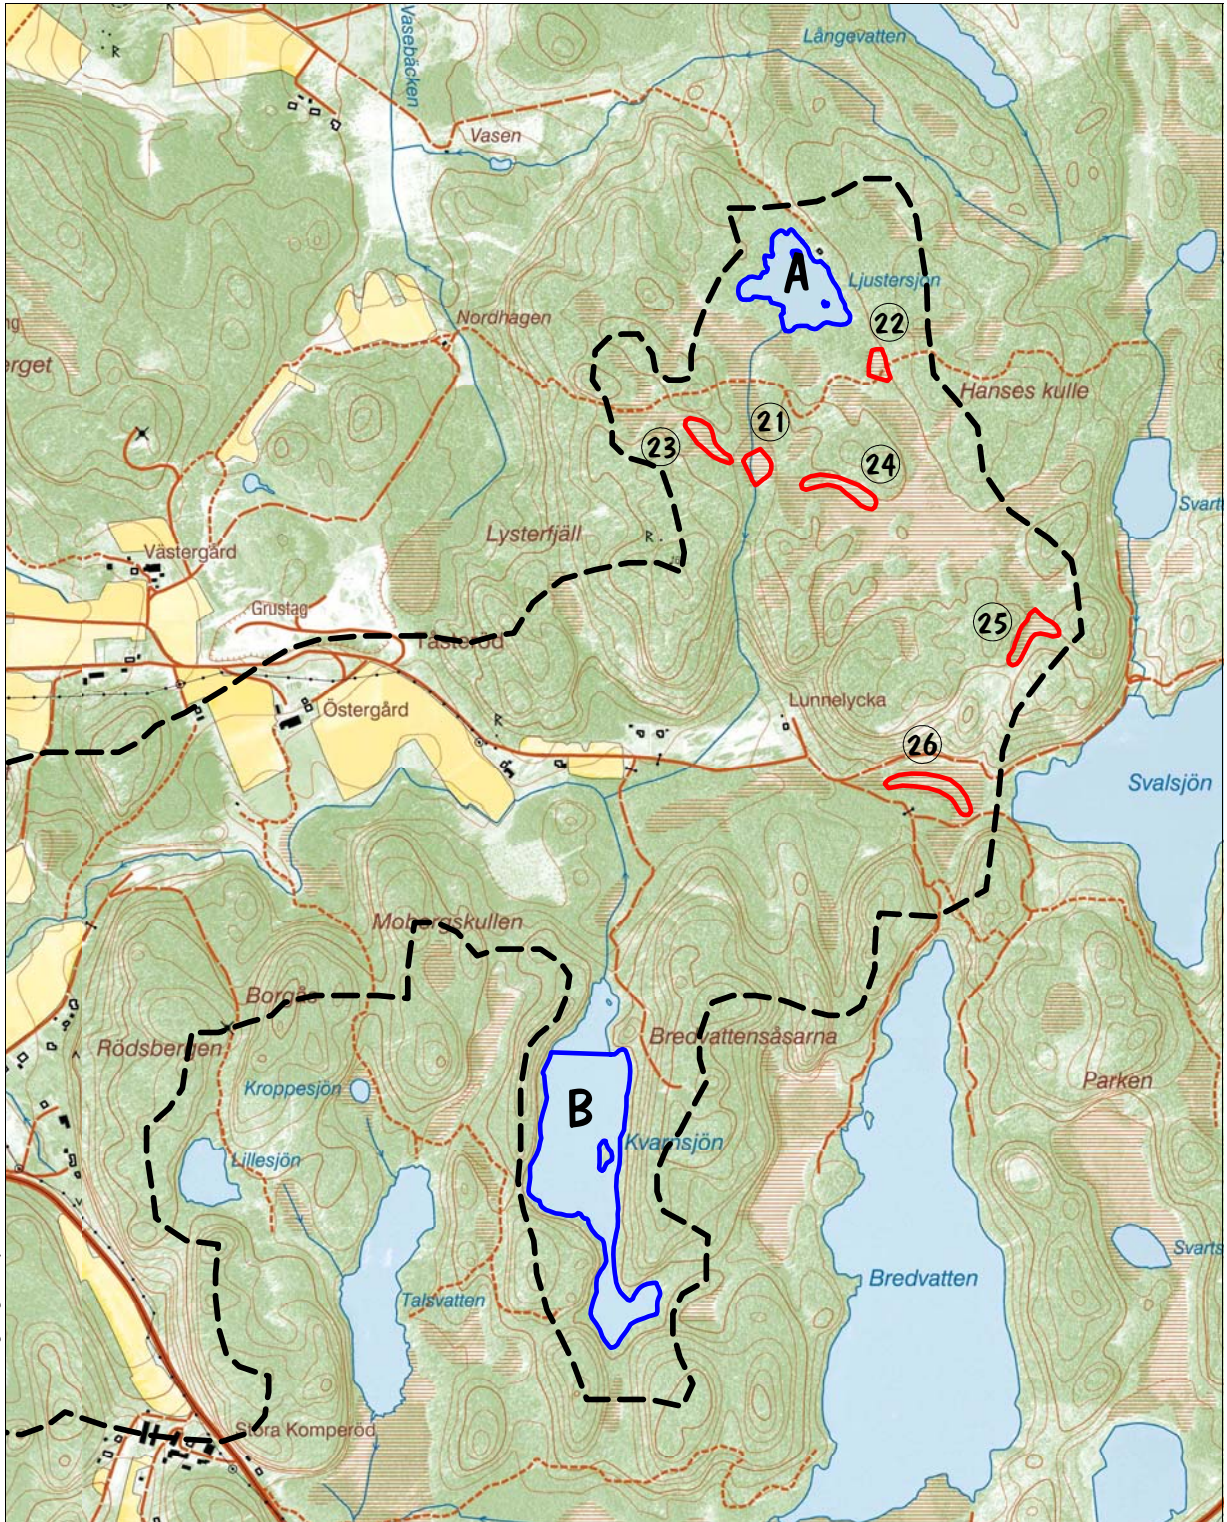

Åtgärdsområde  
**HÄRGUSSERÖDSÅN**

Spridningskarta för helikopteralkning

Rasterkurvan har ställts till föregående gm länsstyrelsen i Västmanlands län. © Lantmäteriet 2000, L2000/2620-C.